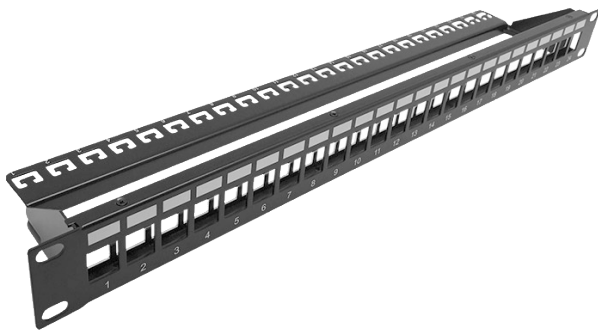

PANNELLO DI PERMUTAZIONE SCARICO 24 PORTE 19''

Il pannello di permutazione scarico 2ELLO è progettato per installazioni rack 19'', per il montaggio di sistemi di permutazione con attacco Keystone. Gli accessori disponibili permettono al pannello di permutazione di essere modulare per l'utilizzo di sistemi di cablaggio sia in rame che fibra ottica.

Pannello di permutazione scarico 19''

CODICE	DESCRIZIONE	COLORE
7011040	Pannello 24 porte scarico per inserti Keystone UTP	Nero
7011041	Pannello 24 porte scarico per inserti Keystone UTP/FTP	Nero
7011042	Tappo copriresa per pannelli e placche	Nero

		
Codice	7011040	7011041
		7011042

PANNELLO DI PERMUTAZIONE SCARICO 24 PORTE

Specifiche tecniche

	UTP	UTP/FTP
Struttura	Metallo	Metallo
Colore	Nero	Nero
Materiale	Frontalino metallico con barra di supporto cavi smontabile	Frontalino metallico con barra di supporto cavi smontabile
Altezza	1U	1U