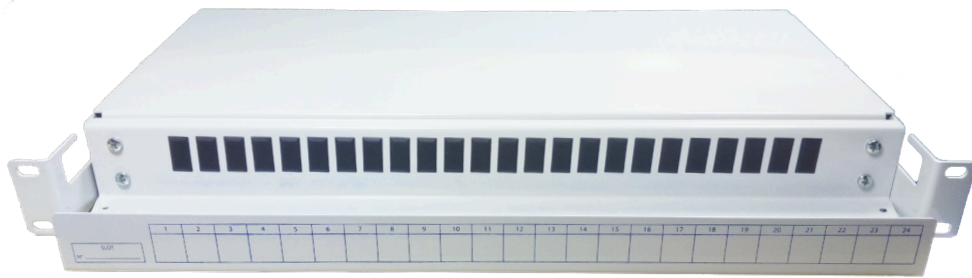

SALE!

CASSETTO OTTICO 24 porte

Estraibile con frontalino passacavi

Il cassetto ottico con vassoio porta fibre presente sul frontalino anteriore è adatto per la giunzione e connessione di cavi ottici all'interno dei rack e permette una gestione ordinata e organizzata delle bretelle ottiche permutate. Può alloggiare fino a 24 fibre ottiche tramite bussole SC Simplex - SC Duplex. Il cassetto viene fornito completo di staffe 19" e 21" comprensivo di kit di installazione.

+

KIT CONNESSIONE

(12 Pigtail SC SM + 12 Bussole SC SM)

€/PZ
48,00

CODICE	DESCRIZIONE	COLORE
1013010-24	Cassetto Ottico SC Simplex/ LC Duplex 24 porte con frontalino passacavi + 12 pigtail SC Singlemode + 12 bussole SX Singlemode + accessori	Grigio